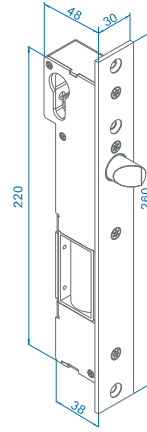

Gem Gianni EB 261M Gömme Tip

Genel

Gem Gianni EB 261M elektrikli kapı sürgüsü tek yönlü çalışan kapılar için üretilmiştir. Enerji yokken kilitli (fail secure) prensibi ile çalıştığından acil durumlar için mekanik anahtar ile kullanımı tavsiye edilir. Sağ, sol, içe ve dışa açılan kapılara montajı kolaylıkla yapılır. Gömme tip montaja uygundur.

Özellikler

- *"Enerji yokken kilitli (fail secure)" kalma esasına göre çalışır.
- *Kilit durumunu gösteren izleme kontağı mevcuttur.
- *Tek yönlü kapı uygulaması
- *Kilit dili ayarlanabilir.
- *Dikey uygulama yapılabilir.
- *Tek ve çift yönlü kapı uygulaması
- *Alüminyum, ahşap ve metal kapılarda kullanım
- *Tüm geçiş kontrol sistemleri ile uyumluluk.

Teknik Özellikler

Çalışma Prensibi	Enerji yokken kilitli (fail secure)
Çektiği Akım	1,2A / 12 V DC (çekme anı)
Çalışma Voltajı	12 V / 24 V AC/DC
Pim Uzunluğu	15 mm
Kilit Alınlık Geniřliđi	30 mm
Maksimum Kapı Aralıđı	3 mm
Kapı Durum İzleme Kontakı	Var