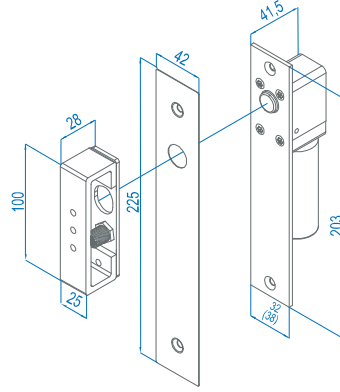

**Gem Gianni EB200NLW**  
Gömme Tip

**Genel**

Gem Gianni EB 200NLW elektrikli kapı sürgüsü diğer kilitleme ürünlerinin uygun olmadığı, tek ve çift yönlü çalışan kapılar için tasarlanmıştır. Gömme tip montaj uygulamasında kullanılır.

**Özellikler**

- \*"Enerji varken kilitli (fail safe)" kalma esasına göre çalışır.
- \*Kapı durumunu gösteren izleme kontağı mevcuttur.
- \*Kapının kapandıktan sonra kilitleme gecikmesi 0 - 3 - 6 - 9 saniye olarak ayarlanabilir.
- \*Yatay ve dikey uygulama yapılabilir.
- \*Tek ve çift yönlü kapı uygulaması
- \*Alüminyum, ahşap ve metal kapılarda kullanım
- \*Tüm geçiş kontrol sistemleri ile uyumluluk.

**Teknik Özellikler**

Çalışma Prensibi	Enerji varken kilitli (fail safe)
Çektiği Akım	900mA (çekme anı) - 300mA (kilitli iken)
Çalışma Voltajı	12 V DC
Pim Uzunluğu	16 mm
Kilit Alınlık Geniřlięi	32 mm
Maksimum Kapı Aralıęı	3 mm
Kapı Durum İzleme Kontakı	Var