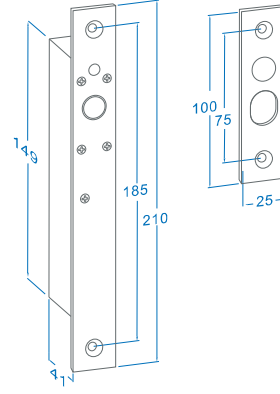

Gem Gianni EB195
Gömme Tip

Genel

Gem Gianni EB 195 elektrikli kapı sürgüsü diğer kilitleme ürünlerinin uygun olmadığı, tek ve çift yönlü çalışan kapılar için tasarlanmıştır. Gömme tip montaj uygulamasında kullanılır.

Özellikler

- *“Enerji varken kilitli (fail safe)” kalma esnasına göre çalışır.
- *Kapı durumunu gösteren izleme kontağı mevcuttur.
- *Kilit durumunu gösteren izleme kontağı mevcuttur.
- *Kapının kapandıktan sonra kilitleme gecikmesi 0 - 3 - 6 - 9 saniye olarak ayarlanabilir.
- *Yatay ve dikey uygulama yapılabilir.
- *Tek ve çift yönlü kapı uygulaması
- *Alüminyum, ahşap ve metal kapılarda kullanım
- *Tüm geçiş kontrol sistemleri ile uyumluluk.

Teknik Özellikler

Çalışma Prensibi	Enerji varken kilitli (fail safe)
Çektiği Akım	900mA (çekme anı) - 150mA (kilitli iken)
Çalışma Voltajı	12 V / 24 V DC
Pim Uzunluğu	16 mm
Kilit Alınlık Geniřlięi	25 mm
Maksimum Kapı Aralıęı	3 mm
Kapı Durum İzleme Kontakı	Var