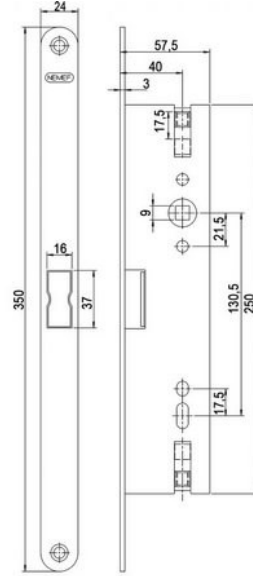

### Genel

Nemef 1925 Yangına dayanıklı panik fonksiyonlu gömme kilit pasif kanat  
40 mm backset, 9 mm kol demiri  
Çelik çinko oval aynalı 24 x 235  
DIN Sağ ve DIN Sol kapılar için ayrı model  
EN 12209, EN 1125 standartlarında, CE sertifikalı  
Yangın ve duman kontrollü kapılar için uygundur.

### Teknik Özellikler

Anahtar Kontrollü Kilitleme	Yok
Kol Kontrollü Kilitleme	Yok
Panik Fonksiyon	Mevcut
Kol Mil Ölçüsü	9 x 9 hareketli
Kapı Yönü	DIN Sağ / DIN Sol kapılar için ayrı model