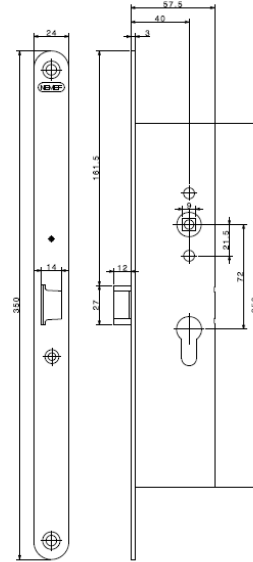

Nemef 1905 Gömme Kilit Panik Fonksiyonlu

Genel

Nemef 1905 Yangına dayanıklı panik fonksiyonlu gömme kilit

40 mm backset, 72 mm aks mesafesi, 9 mm kol demiri

Çelik çinko oval aynalı 24 x 235

Barelli tip, panik fonksiyonlu kilit

Avrupa standardı (euro profile) barellere uygun anahtar kontrollü kilitleme, kilit kapalı pozisyonda iken içerden her drurumda açılır.

DIN Sağ ve DIN Sol kapılar için ayrı model

EN 12209, EN 1125 standartlarında, CE sertifikalı

Yangın ve duman kontrollü kapılar için uygundur.

Teknik Özellikler

Anahtar Kontrollü Kilitleme	Mevcut
Kol Kontrollü Kilitleme	Mevcut
Panik Fonksiyon	Mevcut
Kol Mil Ölçüsü	9 x 9 hareketli
Kapı Yönü	DIN Sağ / DIN Sol kapılar için ayrı model