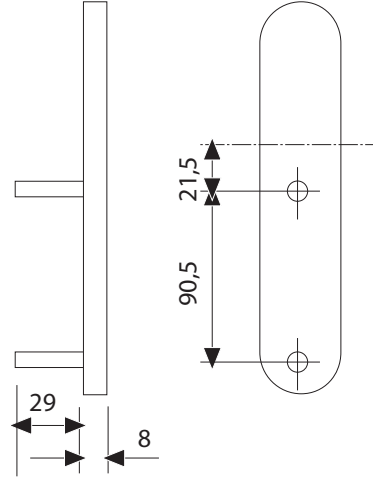

Assa Abloy PED A 540
U Tipi

ASSA ABLOY

Genel

- * Assa Abloy PED A 540 45 mm genişliğinde, 72 mm kol barel eksenini (opsiyonel 92 mm), 216 mm ayna uzunluğunda, Ø23 mm kol boru çapı, 139 mm kol uzunluğu
- * Europrofile silindir ile çalışır.
- * CE sertifikalı, 90 dakika yangın dayanımı
- * Kolun sarkmasını önleyen yay düzeneği

Teknik Özellikler

| | |
|--------------------|-------|
| Alın genişliği | 45 mm |
| Kol Barel Eksenini | 72 mm |
| Kol Boru Çapı | 23 mm |