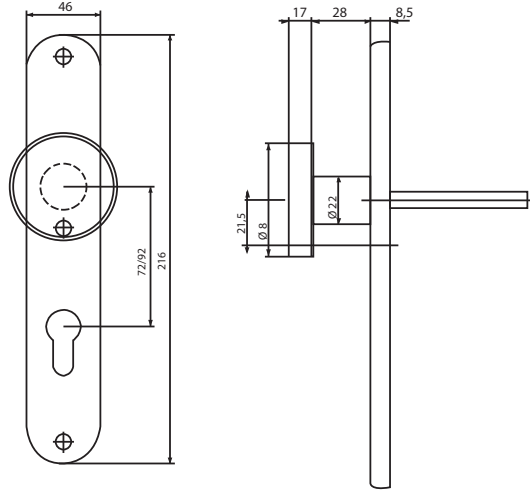

Assa Abloy PED A 530
Sabit Topuzlu Kol

ASSA ABLOY

Genel

- * Assa Abloy PED A 530 45 mm genişliğinde, 72 mm kol barel eksenini (opsiyonel 92 mm), 216 mm ayna uzunluğunda, Ø51 mm topuz kol çapı
- * Europrofile silindir ile çalışır.
- * CE sertifikalı, 90 dakika yangın dayanımı

Teknik Özellikler

Alın genişliği	46 mm
Kol Barel Eksenini	72 mm
Topuz Kol Çapı	51 mm