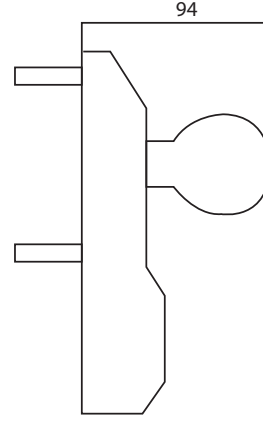

Assa Abloy PED A 230  
Topuz Kol Dış Müdahale Kolu

**ASSA ABLOY**

**Genel**

- \*Assa Abloy PED A 230 Hareketli topuz kol tipi, çelik dış müdahale kolu
- \*Europrofile silindir ile çalışır.
- \*CE ve 90 dakika yangın dayanım sertifikalı
- \*Kolun sarkmasını önleyen yay düzeneği
- \*Yüzey montajlı panik ve push bar ile kullanılır.

Teknik Özellikler	
Açılım	200.000
Renk Seçeneği	Siyah, Kırmızı, Gri, Paslanmaz
Sağ ve Sol	Uygun