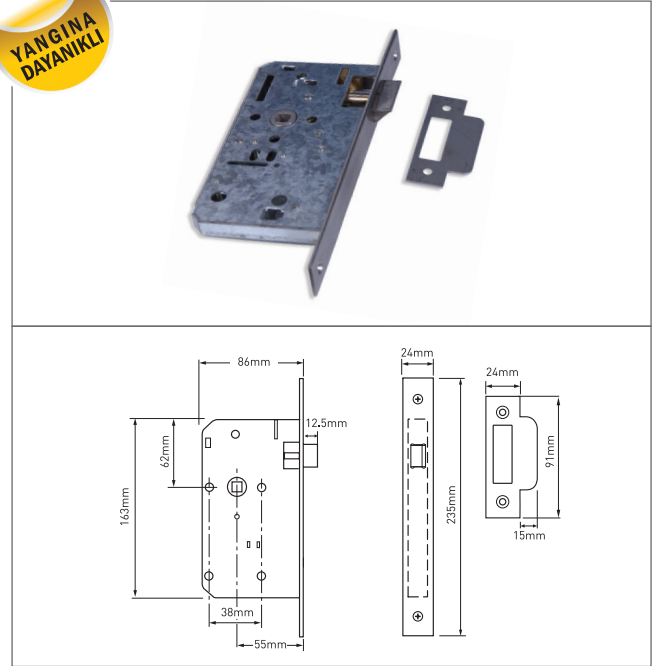

Dilli Kilit

X906PL

GENEL

Her iki yönden sadece kolla açılması istenen kapılarda kullanılır.

→ Kilit dili yönü kolaylıkla değiştirilebilir.

ÖZELLİKLER

Gövde Genişliği..... : 86 mm
Göbek (Seren) Mesafesi..... : 55 mm
Gövde ..... : Galvaniz Çinko
Ayna ..... : Tablo 1 'den seçiniz
Kilit Karşılığı..... : Ayna ile aynı malzeme
Kilit Sürgüsü..... : Yok
Kilit Dili..... : Paslanmaz çelik
Kol Mili Yuvası ..... : 8 mm paslanmaz çelik

SERTİFİKALAR

BS EN 1634 PART 1: 2000 4 Saat Yangına Dayanıklılık Testi
Sertifikası (Warrington Fire Test Certificate - No: 145690)

Ayna/Kilit Karşılığı Seçenekleri (Tablo 1)

SS	Paslanmaz çelik	SB	Mat pirinç
PS	Parlak paslanmaz çelik	AB	Antik pirinç
PB	Parlak pirinç	ABZ	Antik bronz