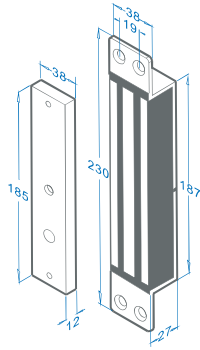

## Gem Gianni EM 10000R 272 kg Kapasiteli