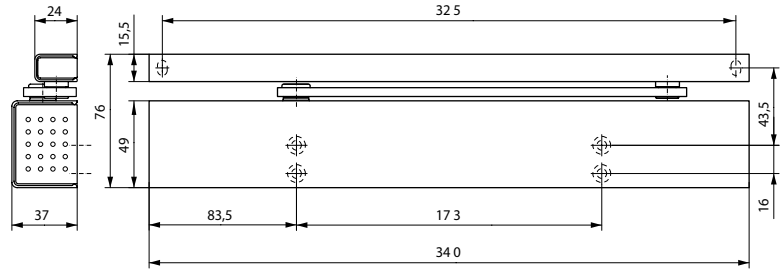

ASSA ABLOY

DORMA TS 97

Teknik Özellikler	TS 97
Kapama kuvveti	EN 2 / 4
Genel kapılar	≤ 1100
Dış kapılar, dışa doğru açılan	—
Yangın ve duman kontrol kapıları	●
Sağ ve sol kapılar için tek model	●
Kayar kolun yükseklik ayarı	●
Kapanma kuvvetini ayarlama	●
Kapanma hızını valf ile ayarlama	●
Tokatlama hareketini valf ile ayarlama	●
Mekanik yastıklama	●
Kademeli hidrolik son kapanma ayarı	—
Geciktirme hareketi	—
Mekanik sabitleme	○
Ağırlığı (kg)	2,5
Boyutlar	Uzunluk (L) Derinlik (D) Yükseklik (H)
	340 37 49
Kapı kapatıcılar EN 1154'e uyumlu	●
CE	●