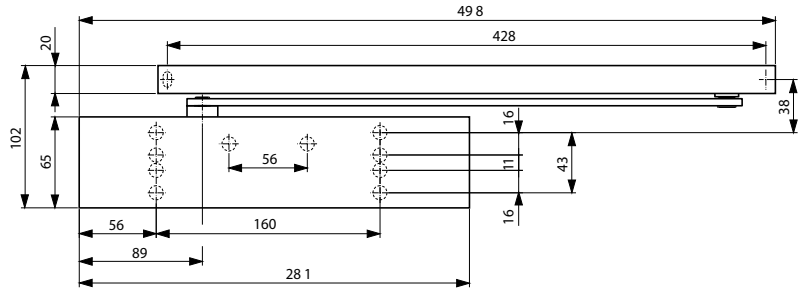

Kayar Kollu Kapı Kapatıcı

ASSA ABLOY

DORMA TS 91

- Sağ ve sol kapılar için tek model
- Kapanma kuvveti (EN 3)
- Ayarlanabilir kapanma hızı (1)
- Ayarlanabilir tokatlama hareketi (2)
- Sabitleme Ünitesi (opsiyonel) (3)
- Yastıklama opsiyonel (4)
- Kapı stoperi TZ 5000 (5)

Teknik Özellikler	TS 91
Kapama kuvveti	EN 3
Standart kapılar < 950 mm	●
Sağ ve sol el kapıları için tek model	●
Kol şekli (Kayar kol)	●
Yangın ve duman kapıları	●
Tokatlama hareketini valf ile ayarlama	●
Mekanik sabitleme (hold - open)	○
Kapanma hızını val üzerinden ayarlama 180° - 15° 150° - 0°	●
Kapı kapatıcılar EN 1154'e uyumlu	●
CE	●