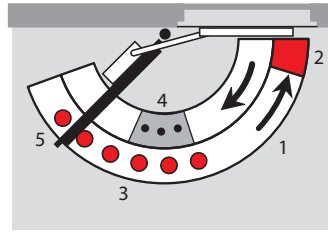

Kayar Kollu Kapı Kapatıcı

ASSA ABLOY

DORMA TS 91

- Sağ ve sol kapılar için tek model
- Kapanma kuvveti (EN 3)
- Ayarlanabilir kapanma hızı (1)
- Ayarlanabilir tokatlama hareketi (2)
- Sabitleme Ünitesi (opsiyonel) (3)
- Yastıklama opsiyonel (4)
- Kapı stoperi TZ 5000 (5)

Teknik Özellikler	TS 91
Kapama kuvveti	EN 3
Standart kapılar < 950 mm	●
Sağ ve sol el kapıları için tek model	●
Kol şekli (Kayar kol)	●
Yangın ve duman kapıları	●
Tokatlama hareketini valf ile ayarlama	●
Mekanik sabitleme (hold - open)	○
Kapanma hızını val üzerinden ayarlama 180° - 15° 150° - 0°	●
Kapı kapatıcılar EN 1154'e uyumlu	●
CE	●