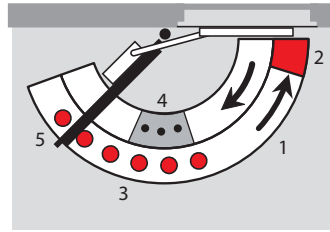

ASSA ABLOY

DORMA TS 90

- Sağ ve sol kapılar için tek model
- Kapanma kuvveti (EN 3 / 4)
- Ayarlanabilir kapanma hızı (1)
- Ayarlanabilir tokatlama hareketi (2)
- Sabitleme Ünitesi (opsiyonel) (3)
- Yastıklama opsiyonel (4)
- Kapı stoperi TZ 5000 (5)

Teknik Özellikler	TS 90
Kapama kuvveti	EN 3 / 4
Standart kapılar ≤ 1100	●
Sağ ve sol el kapıları için tek model	●
Kol şekli (Kayar kol)	●
Yangın ve duman kapıları	●
Tokatlama hareketini valf ile ayarlama	●
Mekanik sabitleme (hold - open)	○
Kapanma hızını val üzerinden ayarlama 160° - 15° 15° - 0°	●
Kapı kapatıcılar EN 1154'e uyumlu	●
CE	●