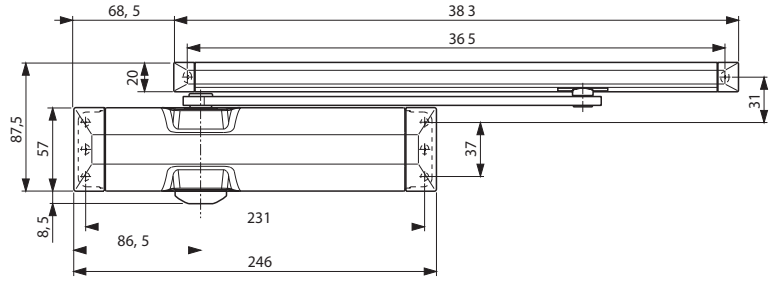

ASSA ABLOY

DORMA TS 90

- Sağ ve sol kapılar için tek model
- Kapanma kuvveti (EN 3 / 4)
- Ayarlanabilir kapanma hızı (1)
- Ayarlanabilir tokatlama hareketi (2)
- Sabitleme Ünitesi (opsiyonel) (3)
- Yastıklama opsiyonel (4)
- Kapı stoperi TZ 5000 (5)

Teknik Özellikler	TS 90
Kapama kuvveti	EN 3 / 4
Standart kapılar ≤ 1100	●
Sağ ve sol el kapıları için tek model	●
Kol şekli (Kayar kol)	●
Yangın ve duman kapıları	●
Tokatlama hareketini valf ile ayarlama	●
Mekanik sabitleme (hold - open)	○
Kapanma hızını val üzerinden ayarlama 160° - 15° 15° - 0°	●
Kapı kapatıcılar EN 1154'e uyumlu	●
CE	●