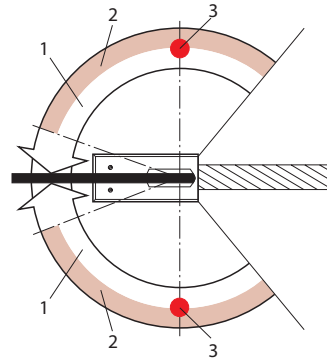

## Zemine Gömme Kapı Kapatıcı

**OMEGA**  
SYSTEM TECHNOLOGY FOR THE DOOR

**ASSA ABLOY**

### DORMA BTS 84

- Maksimum kapı ağırlığı 100 kg.
- Sağ ve sol kapılar için tek model
- Kapanma kuvveti ( EN 2, 3, 4)
- Ayarlanabilir kapanma hızı (1)
- Ayarlanabilir kapanma hızı 130° - 20° (2)
- Mekanik sabitleme 90° (3)
- ( maksimum kanat açılma açısı 130° )
- Mekanik sabitleme TZ 5000 (4)