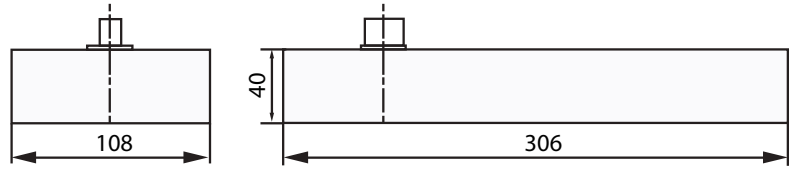

### DORMA BTS 84

- Maksimum kapı ağırlığı 100 kg.
- Sağ ve sol kapılar için tek model
- Kapanma kuvveti ( EN 2, 3, 4)
- Ayarlanabilir kapanma hızı (1)
- Ayarlanabilir kapanma hızı 130° - 20° (2)
- Mekanik sabitleme 90° (3)
- ( maksimum kanat açılma açısı 130° )
- Mekanik sabitleme TZ 5000 (4)