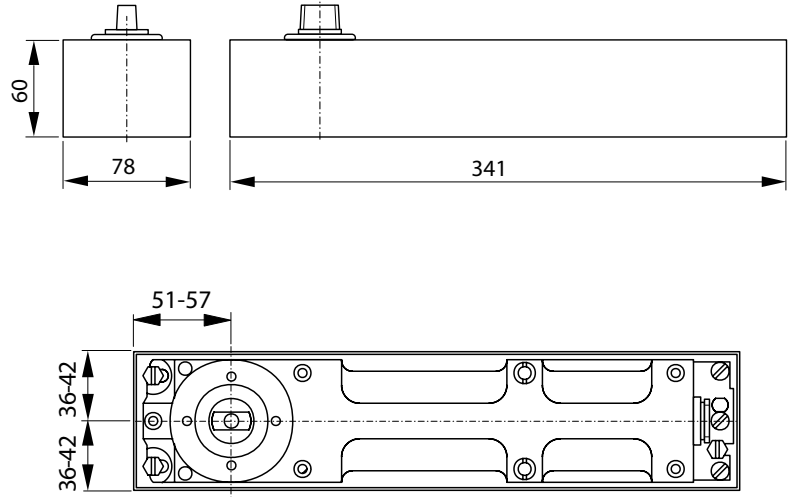

Zemine Gömme Kapı Kapatıcı

ASSA ABLOY

DORMA BTS 80

Teknik Özellikler	BTS 80
Kapama kuvveti	≤ 950 mm EN 3
Standart kapılar	≤ 1100 mm EN 4
Dış mekan kapıları	≤ 1400 mm EN 6
Sağ ve sol el için tek model	●
Kapanma hızını valf ile ayarlama	●
Tokatlama hareketini valf ile ayarlama	—
Frenleme (Backcheck)	●
Hidrolik sabitleme	●
EN 1154 standardına uygun	●
CE	●