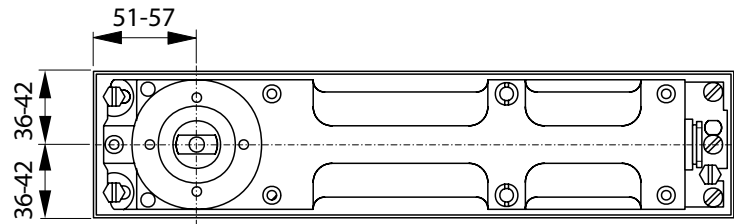

Zemine Gömme Kapı Kapatıcı

OMEGA
SYSTEM TECHNOLOGY FOR THE DOOR

ASSA ABLOY

DORMA BTS 75 V

- Maksimum kapı ağırlığı 180 kg.
- Sağ ve sol kapılar için tek model
- Ayarlanabilir kapanma kuvveti (EN 2 - 5)
- Ayarlanabilir kapanma hızı 175° - 15° (1)
- Ayarlanabilir kapanma hızı 15° - 0° (2)
- Mekanik frenleme (3)
- Mekanik sabitleme 90° (4)
- Mekanik sabitleme 105° (opsiyonel) (5)