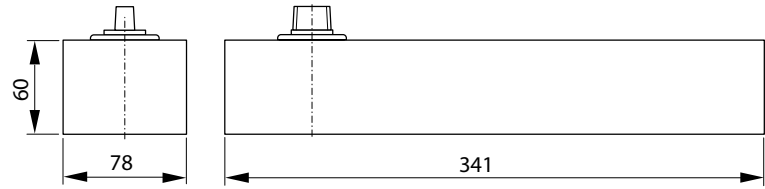

Zemine Gömme Kapı Kapatıcı

OMEGA
SYSTEM TECHNOLOGY FOR THE DOOR

ASSA ABLOY

DORMA BTS 75 V

- Maksimum kapı ağırlığı 180 kg.
- Sağ ve sol kapılar için tek model
- Ayarlanabilir kapanma kuvveti (EN 2 - 5)
- Ayarlanabilir kapanma hızı 175° - 15° (1)
- Ayarlanabilir kapanma hızı 15° - 0° (2)
- Mekanik frenleme (3)
- Mekanik sabitleme 90° (4)
- Mekanik sabitleme 105° (opsiyonel) (5)