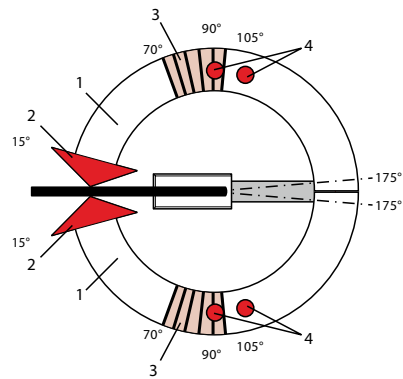

Zemine Gömme Kapı Kapatıcı

OMEGA
SYSTEM TECHNOLOGY FOR THE DOOR

ASSA ABLOY

DORMA BTS 75 V

- Maksimum kapı ağırlığı 180 kg.
- Sağ ve sol kapılar için tek model
- Ayarlanabilir kapanma kuvveti (EN 2 - 5)
- Ayarlanabilir kapanma hızı 175° - 15° (1)
- Ayarlanabilir kapanma hızı 15° - 0° (2)
- Mekanik frenleme (3)
- Mekanik sabitleme 90° (4)
- Mekanik sabitleme 105° (opsiyonel) (5)