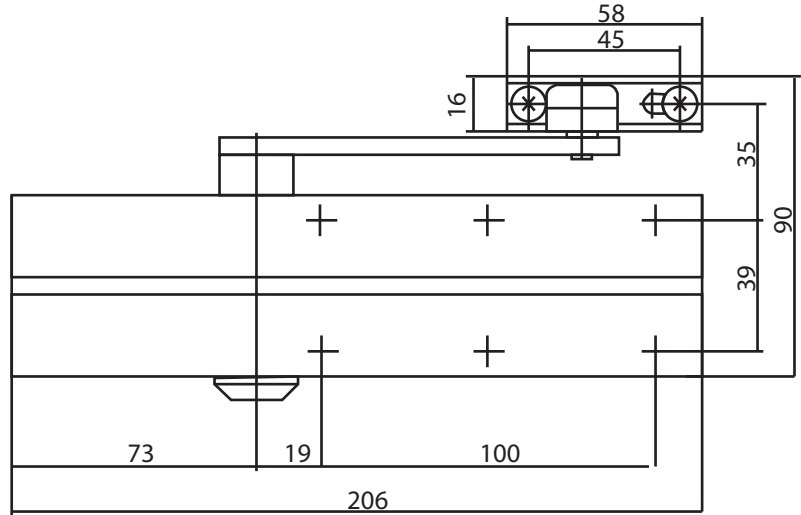

ASSA ABLOY DC 300

EN 3 - 6 Dirsek Kollu Hidrolik Kapı Kapatıcı

- Dişli çark teknolojisine sahip dirsek kollu hidrolik kapı kapatıcı
- EN 1154 ' e göre sertifikalandırılmış EN 3 - 6 kapanma gücü
- Kanat genişliği max. 1400 mm
- Yangın ve CE sertifikalı
- Ayarlanabilir kapanma hızı, son çarpma tokatlama hızı, frenleme (Backcheck) özellikli
- 180° ye kadar açılma açısı