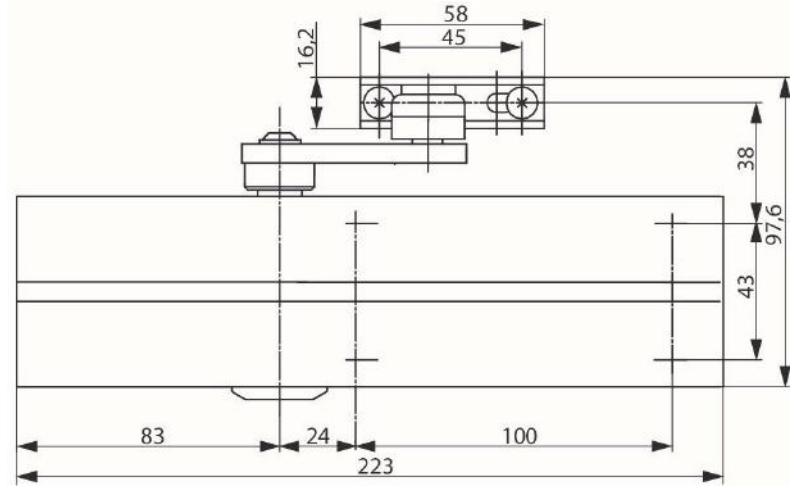

ASSA ABLOY

ASSA ABLOY DC 200

- Dişli çark teknolojisine sahip dirsek kollu hidrolik kapı kapatıcı
- EN 1154 ' e göre sertifikalandırılmış EN 2 - 4 kapanma gücü
- Kanat genişliği max. 1100 mm
- Yangın ve CE sertifikalı
- Ayarlanabilir kapanma hızı, son çarpma tokatlama hızı, frenleme (Backcheck) özellikli
- 180° ye kadar açılma açısı