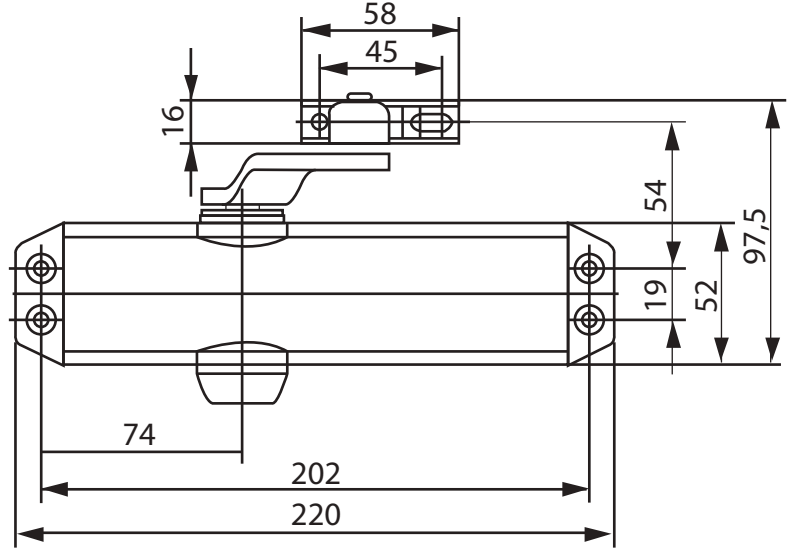

ASSA ABLOY DC 120

EN 2/3/(4) Dirsek Kollu Hidrolik Kapı Kapatıcı

- *Dişli çark teknolojisine sahip dirsek kollu hidrolik kapı kapatıcı
- *EN 1154 ' e göre sertifikalandırılmış EN 2/3/(4) kapanma gücü
- *Kanat genişliği max. 1100 mm
- *Yangın ve CE sertifikalı
- *Ayarlanabilir kapanma hızı, son çarpma tokatlama hızı, frenleme (Backcheck) özellikli
- *180° ye kadar açılma açısı (105° montaj pozisyonu EN büyüklük 4'te)