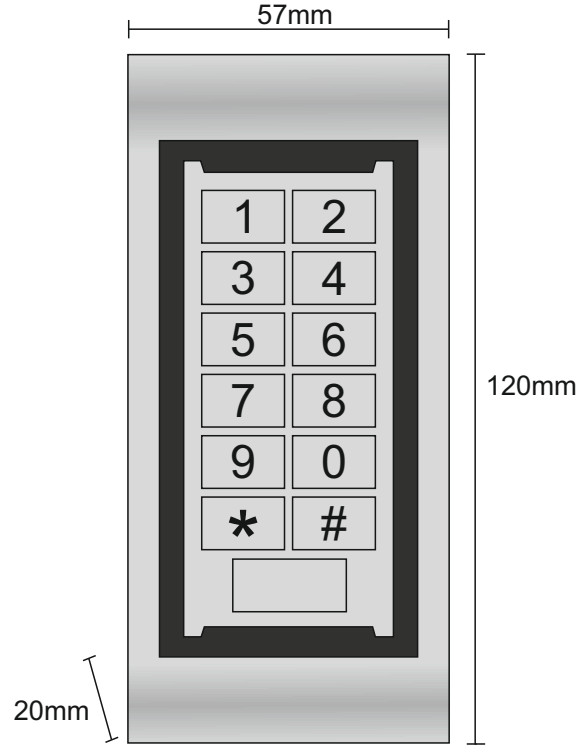

Geçiş Kontrol Sistemleri

Omega
Prox Kart Okuyucu ve Şifre Paneli
OMG 07-01-02

- 5-10 cm. okuma mesafesi
- 125 kHz
- 2000 şifre/kart kapasiteli
- 2 bağımsız röle çıkışı
- Antivandal gövde
- Dış ortam şartlarına uygun (IP 68)
- 0-99 sn. arasında programlanabilir çıkış süresi