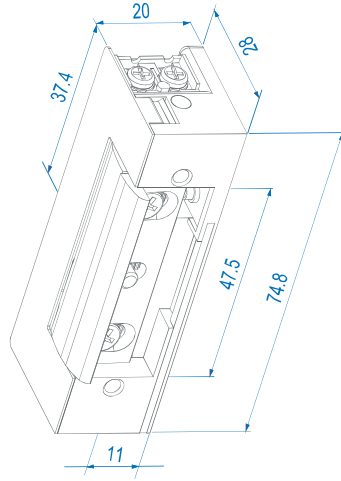

**Gem Gianni GK 500
Standart Tip**

Genel

Gem Gianni GK500 elektrikli kilit karşılığı, pazarda en fazla talep gören ürün grupları arasında yer almaktadır. Ekonomik olması nedeniyle yüksek güvenlik gerektirmeyen kapılarda tercih edilir.

Özellikler

- *Günlük geçiş sayısının fazla olmadığı ahşap ve alüminyum kapılar için uygundur.
- *"Enerji varken kilitli (fail safe)" kalma esasına göre çalışır.
- *Simetrik gövde yapısı nedeniyle sağa yada sola açılan kapılar için montaj kolaylığı sağlar.
- *Kilit karşılığı dili hareketli olduğu için montaj kolaylığı sağlar.

Uygulama

- *Ahşap ve alüminyum kapılar
- *Tüm kartlı geçiş sistemleri ile uyumludur.

Teknik Özellikler

Çalışma Prensibi	Enerji varken kilitli (fail safe)
Çektiği Akım	250mA
Çalışma Voltajı	12 V DC
Dayanıklılık	360 kg
Gövde	Çinko - Alüminyum alaşımı
Hareketli Dil	Çinko - Alüminyum alaşımı
Alınlık	Paslanmaz çelik
Dil Hareket Mesafesi	Maksimum 3 mm
Kapı Durumu İzleme Konağı	Yok