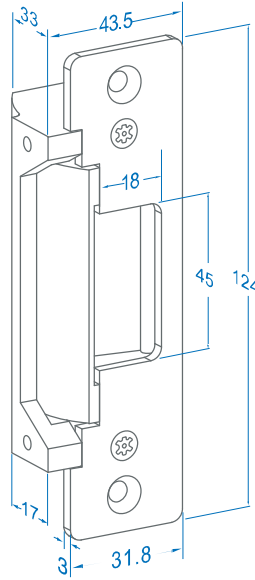

Genel

Gem Gianni GK 300 elektrikli kilit karşılığı, yangına karşı dayanıklı olarak tasarlanmıştır. Yüksek güvenlik gerektiren genel uygulamalarda tercih sebebidir.

Özellikler

- Metal ve alüminyum kapılar için uygundur.
- "Enerji yokken/varken kilitli" kalma esasına göre çalışır.
- Simetrik gövde yapısı nedeniyle sağa yada sola açılan kapılar için montaj kolaylığı sağlar.
- Kilit karşılığı dili hareketli olduğu için montaj kolaylığı sağlar.

Uygulama

- Metal ve alüminyum kapılar
- Tüm kartlı geçiş sistemleri ile uyumludur.

Teknik Özellikler

Çalışma Prensibi	Enerji yokken/varken kilitli (değiştirilebilir)
Çektiği Akım	250mA / 150mA
Çalışma Voltajı	12 - 24 V DC
Dayanıklılık	545 kg
Gövde	Alüminyum döküm
Hareketli Dil	Paslanmaz çelik
Alınlık	Paslanmaz çelik
Kapı Durumu İzleme Kontakı	Yok