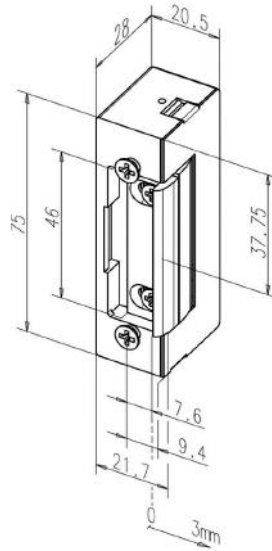

Eff-Eff E7R-02135E91 Standart Tip

Uygulama

- Ahşap ve alüminyum kapılar
- Tüm kartlı geçiş sistemleri ile uyumludur.

Genel

Eff-Eff E7R-02135E91 elektrikli kilit karşılığı, günlük geçiş sayısının fazla olmadığı ahşap ve alüminyum kapılar için uygundur. Ekonomik olması nedeniyle yüksek güvenlik gerektirmeyen kapılarda tercih edilir.

Özellikler

- Günlük geçiş sayısının fazla olmadığı ahşap ve alüminyum kapılar için uygundur.
- "Enerji varken kilitli (fail safe)" kalma esasına göre çalışır.
- Simetrik gövde yapısı nedeniyle sağa yada sola açılan kapılar için montaj kolaylığı sağlar.
- Kilit karşılığı dili hareketli olduğu için montajda esneklik sağlar. (maksimum 3 mm)

Teknik Özellikler

Çalışma Prensibi	Enerji varken kilitli (fail safe)
Çektiği Akım	235mA @ 12VDC
Çalışma Voltajı	12 V DC
Dayanıklılık	300 kg
Gövde	Çinko - Alüminyum alaşımı
Hareketli Dil	Çinko - Alüminyum alaşımı
Alınlık	Paslanmaz çelik
Dil Hareket Mesafesi	Maksimum 3 mm
Kapı Durumu İzleme Kontakı	Yok