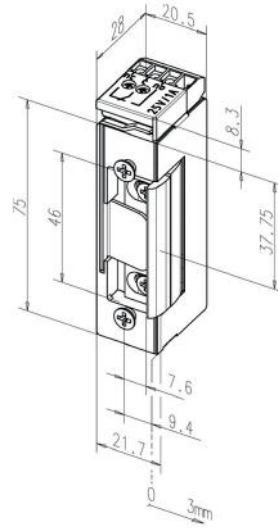

Eff-Eff 37RR-02135E91
Standart Tip

Uygulama

- * Ahşap ve alüminyum kapılar
- * Tüm kartlı geçiş sistemleri ile uyumludur.

Genel

Eff-Eff 37RR-02135E91 elektrikli kilit karşılığı, günlük geçiş sayısının fazla olmadığı ahşap ve alüminyum kapılar için uygundur. Ekonomik olması nedeniyle yüksek güvenlik gerektirmeyen kapılarda tercih edilir.

Özellikler

- * Günlük geçiş sayısının fazla olmadığı ahşap ve alüminyum kapılar için uygundur.
- * Kapı durumunu gösteren (kapı kapalı/açık) kapı durumu izleme kontağı mevcut.
- * "Enerji varken kilitli (fail safe)" kalma esasına göre çalışır.
- * Simetrik gövde yapısı nedeniyle sağa yada sola açılan kapılar için montaj kolaylığı sağlar.
- * Kilit karşılığı dili hareketli olduğu için montajda esneklik sağlar. (maksimum 3 mm)

Teknik Özellikler

Çalışma Prensibi	Enerji varken kilitli (fail safe)
Çektiği Akım	235mA @ 12VDC
Çalışma Voltajı	12 V DC
Dayanıklılık	350 kg
Gövde	Çinko - Alüminyum alaşımı
Hareketli Dil	Çinko - Alüminyum alaşımı
Alınlık	Paslanmaz çelik
Dil Hareket Mesafesi	Maksimum 3 mm
Kapı Durumu İzleme Kontakı	Mevcut