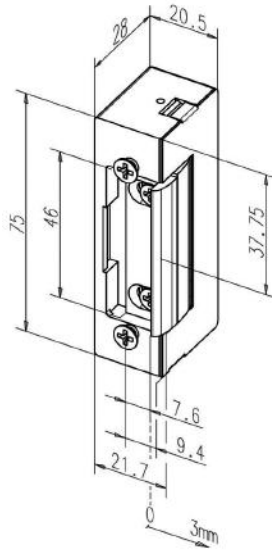

Eff- Eff 16W-02135A71 Harici Ortam Tipi

Uygulama

- *Dış ortamlarda çalışan kapılar
- *Tüm kartlı geçiş sistemleri ile uyumludur.

Genel

Eff-Eff 16W-02135A71 elektrikli kilit karşılığı suya dayanıklı bir model olup dış ortamlarda kullanılmak üzere tasarlanmıştır.

Özellikler

- *Hava şartlarına dayanıklı olup dış mekânlarda kullanılır.
- *"Enerji yokken kilitli (fail secure)" kalma esasına göre çalışır.
- *Simetrik gövde yapısı nedeniyle sağa yada sola açılan kapılar için montaj kolaylığı sağlar.
- *Normal çalışma gerilimi 8 - 16 V DC/AC olup, AC gerilimde sesli çalışır.
- *Kilit karşılığı dili hareketli olduğu için montajda esneklik sağlar. (maksimum 3 mm).

Teknik Özellikler

Çalışma Prensibi	Enerji yokken kilitli (fail secure)
Çektiği Akım	280mA @ 12VDC ; 250mA @ 12VAC
Çalışma Voltajı	8 - 16 V DC/AC
Dayanıklılık	500 kg
Gövde	Paslanmaz Çelik
Hareketli Dil	Paslanmaz Çelik
Alınlık	Paslanmaz Çelik
Dil Hareket Mesafesi	Maksimum 3 mm
Çalışma Sıcaklığı	-15°C ile + 40°C arası
Kapı Durumu İzleme Kontakı	Yok