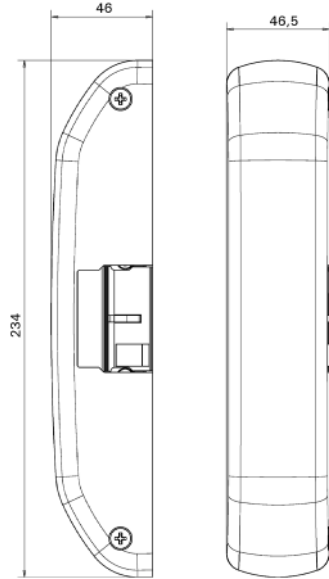

Eff-Eff 14U400-A0605Q31
Panik Bar Tipi

Genel

Eff-Eff 14U400-A0605Q31 elektrikli kilit karşılığı acil çıkış kapılarında kullanılan panik barlar ile birlikte kullanılmak üzere tasarlanmıştır.

Özellikler

- * Acil çıkış kapılarındaki panik bar kilitleri için tasarlanmıştır.
- * "Enerji yokken kilitli (fail secure)" prensibine göre çalışır.
- * Simetrik gövde yapısı nedeniyle sağa yada sola açılan kapılar için montaj kolaylığı sağlar.
- * Normal çalışma gerilimi 12-24 V DC/AC olup, AC gerilimde sesli çalışır.
- * Kilit karşılığı dili hareketli olduğu için montajda esneklik sağlar.