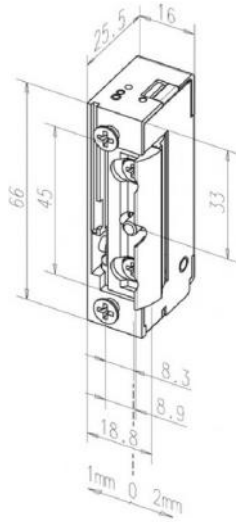

Eff- Eff 138-44535E91
Standart Tip

Uygulama

- * Ahşap ve alüminyum kapılar
- * Tüm kartlı geçiş sistemleri ile uyumludur.

Genel

Eff-Eff 138-44535E91 elektrikli kilit karşılığı, günlük geçiş sayısının fazla olmadığı ahşap ve alüminyum kapılar için uygundur. Ekonomik olması nedeniyle yüksek güvenlik gerektirmeyen kapılarda tercih edilir.

Özellikler

- *Günlük geçiş sayısının fazla olmadığı ahşap ve alüminyum kapılar için uygundur.
- *"Enerji varken kilitli (fail safe)" kalma esasına göre çalışır.
- *%100 ED özelliğindedir. Yani sürekli enerji vererek kilit karşılığının açık kalması sağlanabilir.
- *Simetrik gövde yapısı nedeniyle sağa yada sola açılan kapılar için montaj kolaylığı sağlar.
- *Kilit karşılığı dili hareketli olduğu için montajda esneklik sağlar.(maksimum 3 mm)

Teknik Özellikler

Çalışma Prensibi	Enerji varken kilitli (fail safe)
Çektiği Akım	270mA @ 12VDC
Çalışma Voltajı	10 - 24 V DC/AC
Dayanıklılık	300 kg
Gövde	Çinko - Alüminyum alaşımı
Hareketli Dil	Çinko - Alüminyum alaşımı
Alınlık	Paslanmaz çelik
Dil Hareket Mesafesi	Maksimum 3 mm
Kapı Durumu İzleme Kontakı	Yok