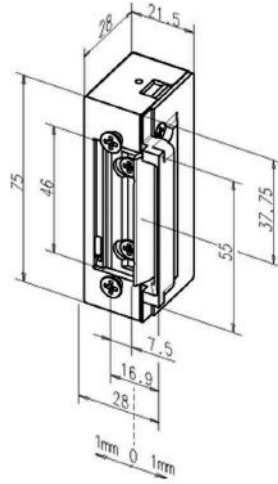

Eff- Eff 138-13 Profix

Uygulama

- * Ahşap ve alüminyum kapılar
- * Tüm kartlı geçiş sistemleri ile uyumludur.

Genel

Eff-Eff 138-13 elektrikli kilit karşılığı, günlük geçiş sayısının fazla olduğu ahşap ve alüminyum kapılar için uygundur. Profix 1 serisi, özellikle elektrikli kilit karşılığının kapı kasasına montajında kilit dilinin dışarı doğru hareket edebilmesi için kapı kanadında kesilmesi gereken ve dış taraftan bakıldığında estetik olmayan görüntüyü ortadan kaldırmak amacıyla geliştirilmiştir.

Özellikler

- *Günlük geçiş sayısının fazla olmadığı ahşap ve alüminyum kapılar için uygundur.
- *"Enerji varken kilitli (fail safe)" kalma esasına göre çalışır.
- *Özel tasarımı sayesinde kilit dili dışarı doğru değil kendi ekseninde döner.
- *Kapı kasasında kilit dilinin dışarı doğru hareketi için kesilmesi gereken parçaya gerek kalmaz.
- *Montaj sonrası kapı kasasında ortaya çıkan görüntü kirliliğini ortadan kaldırır.

Teknik Özellikler

| | |
|----------------------------|-----------------------------------|
| Çalışma Prensibi | Enerji varken kilitli (fail safe) |
| Çektiği Akım | 235mA @ 12 VDC |
| Çalışma Voltajı | 12 V DC |
| Dayanıklılık | 500 kg |
| Gövde | Çinko - Alüminyum alaşımı |
| Hareketli Dil | Çinko - Alüminyum alaşımı |
| Alınlık | Paslanmaz çelik |
| Kapı Durumu İzleme Kontakı | Yok |