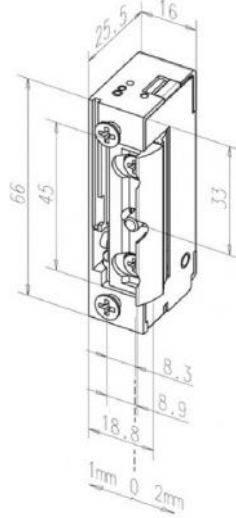

Eff- Eff 128-44535A71
Standart Tip

Uygulama

- * Ahşap ve alüminyum kapılar
- * Tüm kartlı geçiş sistemleri ile uyumludur.

Genel

Eff-Eff 128-44535A71 elektrikli kilit karşılığı, günlük geçiş sayısının fazla olmadığı ahşap ve alüminyum kapılar için uygundur. Ekonomik olması nedeniyle yüksek güvenlik gerektirmeyen kapılarda tercih edilir.

Özellikler

- *Günlük geçiş sayısının fazla olmadığı ahşap ve alüminyum kapılar için uygundur.
- *"Enerji yokken kilitli (fail secure)" kalma esasına göre çalışır.
- *%100 ED özelliğindedir. Yani sürekli enerji vererek kilit karşılığının açık kalması sağlanabilir.
- *Simetrik gövde yapısı nedeniyle sağa yada sola açılan kapılar için montaj kolaylığı sağlar.
- *Kilit karşılığı dili hareketli olduğu için montajda esneklik sağlar.(maksimum 3 mm)
- *Gecikmeli.

Teknik Özellikler

Çalışma Prensibi	Enerji yokken kilitli (fail secure)
Çektiği Akım	270mA @ 12VDC
Çalışma Voltajı	10 - 24 V DC/AC
Dayanıklılık	300 kg
Gövde	Çinko - Alüminyum alaşımı
Hareketli Dil	Çinko - Alüminyum alaşımı
Alınlık	Paslanmaz çelik
Dil Hareket Mesafesi	Maksimum 3 mm
Kapı Durumu İzleme Kontakı	Yok