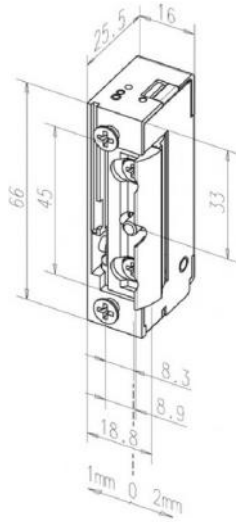

Eff- Eff 118-44535A71
Standart Tip

Uygulama

- * Ahşap ve alüminyum kapılar
- * Tüm kartlı geçiş sistemleri ile uyumludur.

Genel

Eff-Eff 118-44535A71 elektrikli kilit karşılığı, günlük geçiş sayısının fazla olmadığı ahşap ve alüminyum kapılar için uygundur. Ekonomik olması nedeniyle yüksek güvenlik gerektirmeyen kapılarda tercih edilir.

Özellikler

- *Günlük geçiş sayısının fazla olmadığı ahşap ve alüminyum kapılar için uygundur.
- *"Enerji yokken kilitli (fail secure)" kalma esasına göre çalışır.
- *%100 ED özelliğindedir. Yani sürekli enerji vererek kilit karşılığının açık kalması sağlanabilir.
- *Simetrik gövde yapısı nedeniyle sağa yada sola açılan kapılar için montaj kolaylığı sağlar.
- *Kilit karşılığı dili hareketli olduğu için montajda esneklik sağlar.(maksimum 3 mm)

Teknik Özellikler

Çalışma Prensibi	Enerji yokken kilitli (fail secure)
Çektiği Akım	270mA @ 12VDC
Çalışma Voltajı	10 - 24 V DC/AC
Dayanıklılık	300 kg
Gövde	Çinko - Alüminyum alaşımı
Hareketli Dil	Çinko - Alüminyum alaşımı
Alınlık	Paslanmaz çelik
Dil Hareket Mesafesi	Maksimum 3 mm
Kapı Durumu İzleme Kontakı	Yok