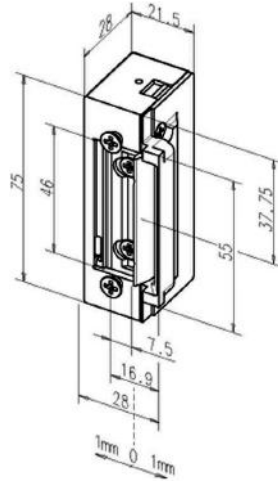

Eff- Eff 118-10 Profix

Uygulama

- * Ahşap ve alüminyum kapılar
- * Tüm kartlı geçiş sistemleri ile uyumludur.

Genel

Eff-Eff 118-10 elektrikli kilit karşılığı, günlük geçiş sayısının fazla olduğu ahşap ve alüminyum kapılar için uygundur. Profix 1 serisi, özellikle elektrikli kilit karşılığının kapı kasasına montajında kilit dilinin dışarı doğru hareket edebilmesi için kapı kanadında kesilmesi gereken ve dış taraftan bakıldığında estetik olmayan görüntüyü ortadan kaldırmak amacıyla geliştirilmiştir.

Özellikler

- *Günlük geçiş sayısının fazla olmadığı ahşap ve alüminyum kapılar için uygundur.
- *"Enerji yokken kilitli (fail secure)" kalma esasına göre çalışır.
- *Özel tasarımı sayesinde kilit dili dışarı doğru değil kendi ekseninde döner.
- *Kapı kasasında kilit dilinin dışarı doğru hareketi için kesilmesi gereken parçaya gerek kalmaz.
- *Montaj sonrası kapı kasasında ortaya çıkan görüntü kirliliğini ortadan kaldırır.

Teknik Özellikler

Çalışma Prensibi	Enerji yokken kilitli (fail secure)
Çektiği Akım	550mA @ 12VDC ; 470mA @ 12 VAC
Çalışma Voltajı	8 - 16 V DC/AC
Dayanıklılık	500 kg
Gövde	Çinko - Alüminyum alaşımı
Hareketli Dil	Çinko - Alüminyum alaşımı
Alınlık	Paslanmaz çelik
Dil Hareket Mesafesi	Maksimum 3 mm
Kapı Durumu İzleme Kontakı	Yok