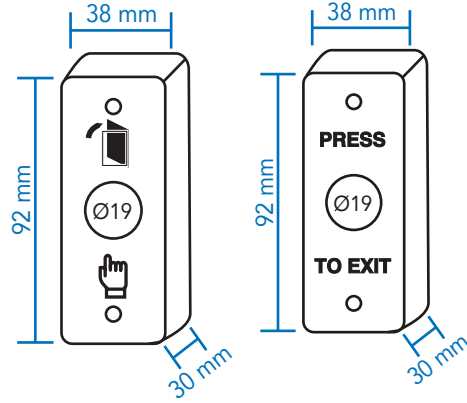

Gem Gianni PBT 080 2
Yüzey Tip

Genel

Gem Gianni Pbt 080 2 Paslanmaz Çıkış Butonu Yüzey Tip Çift Kontak CE Sertifikalı Paslanmaz Çıkış Butonu

Özellikler

- * Paslanmaz Çıkış butonu çapı : 19 mm
- * Ip 67 Su geçirmez çıkış butonu
- * PBT 080-1 : Tek kontaklı paslanmaz çıkış butonu : NO
- * PBT 080-2 : Çift kontaklı paslanmaz çıkış butonu : NO NC COM
- * PBT 080-LK : LED aydınlatmalı - kırmızı , çift kontaklı buton : NO NC COM
- * PBT 080-LY : LED aydınlatmalı - yeşil , çift kontaklı buton : NO NC COM
- * PBT 080-LM :LED aydınlatmalı - mavi, çift kontaklı buton : NO NC COM

Teknik Özellikler

Çıkış butonu kontak tipi	Tek veya Çift kontak seçenekli
Çıkış butonu kontak kapasitesi	5A@125/250 VAC
Çıkış butonu çapı	19 mm
Su geçirmezlik derecesi	Ip 67
Kontak çalışma şekli	Anlık darbe
Kontak direnci	50 mU maksimum
Çalışma sıcaklığı	-20 derece ile + 70 derece